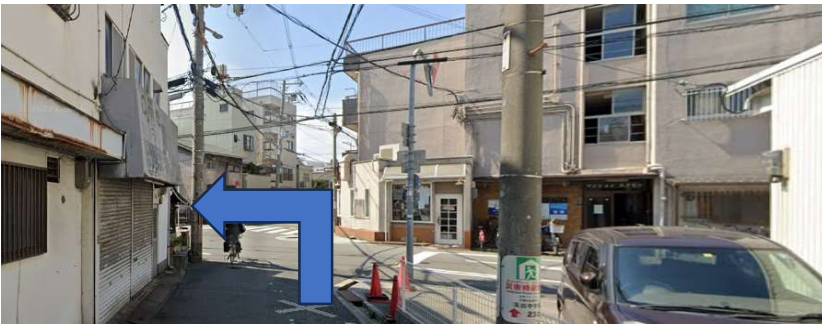

大阪メトロ四つ橋線玉出駅5番出口を出てUターン。

セブンイレブンを右折し、道なりに直進。

大きい通りに出たら左折し、道なりに進みます。

高速道路沿いの道に出たら右折し、歩道を進みます。

バス停付近の奥まったところが説明会を行う倉庫です。