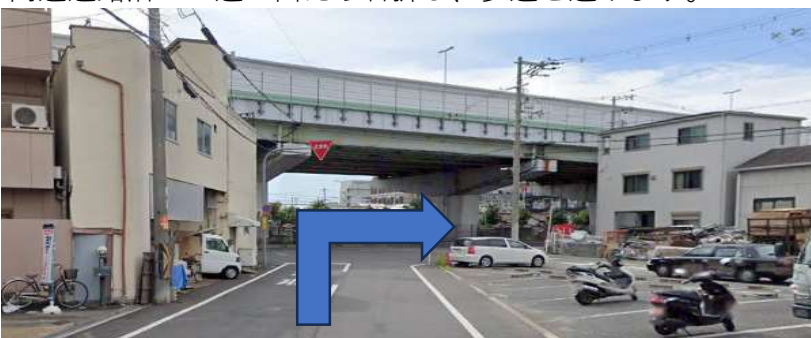

大阪メトロ四つ橋線玉出駅5番出口を出てUターン。

セブンイレブンを右折し、道なりに直進。

大きい通りに出たら左折し、道なりに進みます。

高速道路沿いの道に出たら右折し、歩道を進みます。

バス停付近の奥まったところが説明会を行う倉庫です。