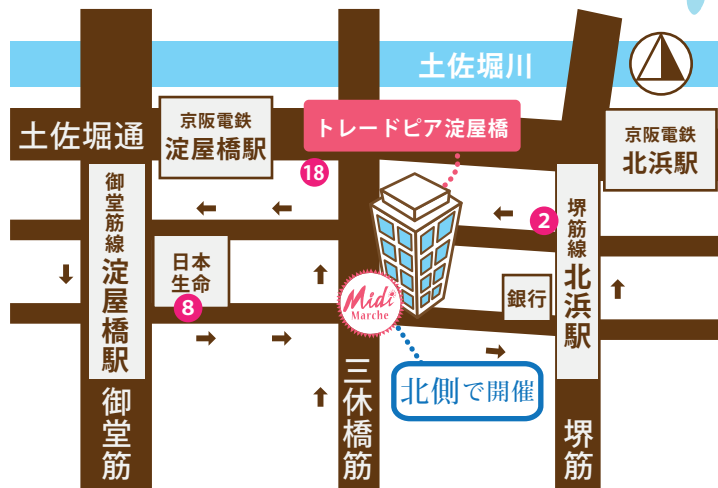

あゆみ工房 / 麦の会

パン シルフ・そらまめ

コロッケ ジョブサイトよど

焼き芋 i・ワークひまわり

雑貨・ドーナツ

雑貨

第2工房 羅針盤

はばたく

...and more!!

お昼休みの広場で
ケーキやマフィンなどのお菓子や、
パンやコロッケなどを
たくさん販売します。
皆様ぜひお越しください!

場所

トレードピア 淀屋橋北側

主催：ミディマルシェ実行委員会 大阪府工賃向上計画支援事業
<http://i-challe.com/kouchin/>

次回予定

7月3日(木) 11:30~13:30開催!