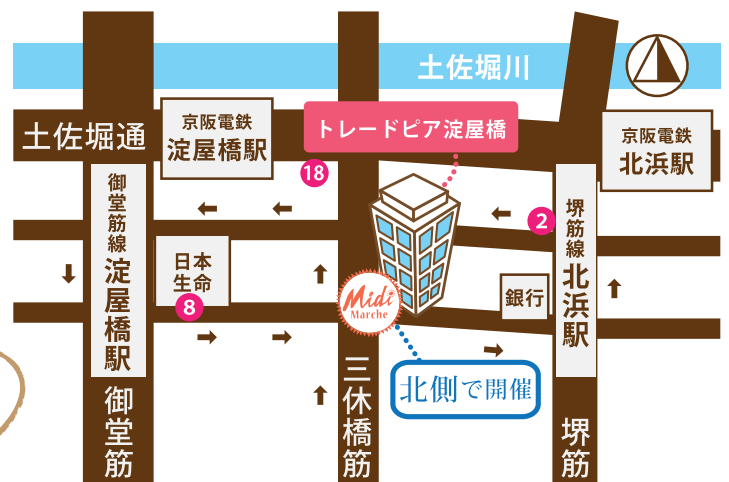

the 24th midi marche ミディマルシェ

障がいのある人たちが
働く福祉事業所の
手づくり商品を販売します。

Mother's Day Marche

5月 8日 **木** 11:30
~13:30

場所: トレードピア 淀屋橋 **北側**

Shops 出店事業所

クッキー・焼き菓子

あゆみ工房 / Win Win

パン アトリエユウの家

コロッケ ジョブサイトよど

焼き芋 i・ワークひまわり

雑貨・ドーナツ 工房 羅針盤

...and more!!

母の日直前のミディ・マルシェは母の日
ギフトセットもご用意いたします。ぜひ
プレゼントのお買い物やランチにお越し
下さい♪

March
次回開催

6/12 (木) です。